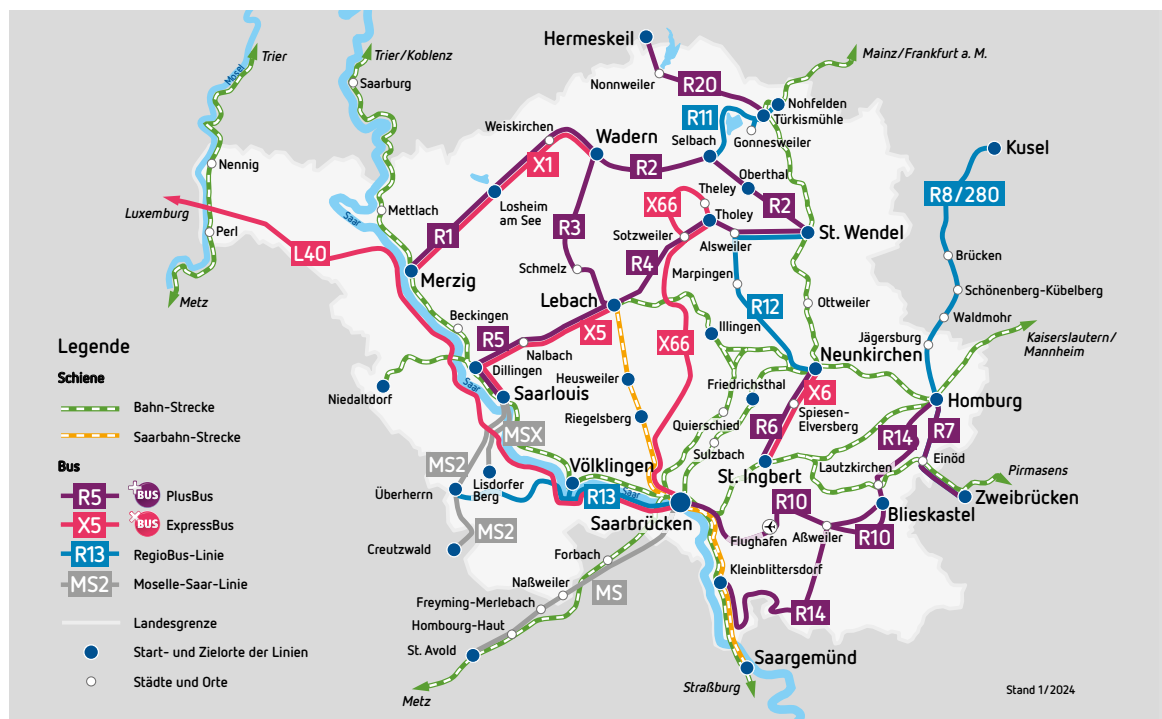

▶ = verkehrt weiter als Nachtbus-Linie N68 nach Sitzerath

IHR +BUS & XBUS NETZ

Infos zum Fahrplan

Fahrplan gültig ab 10.12.2023

Umsteigemöglichkeiten, die eine Wartezeit von mehr als 30 Minuten erfordern, sind in der Regel nicht dargestellt. Die Angaben zu Anschlussfahrten beinhalten keine Angaben zu Sonderverkehrstagen und baustellenbedingten Umleitungen. Informationen dazu erhalten Sie bei Ihrem Verkehrsunternehmen. Trotz sorgfältiger Bearbeitung sind Druckfehler wegen der Fülle der zu verarbeitenden Daten nicht auszuschließen.

Verkehr am 24. und 31.12.:

Fallen Heiligabend und Silvester auf einen Werktag oder Samstag, so gilt der Samstagsfahrplan; fallen sie auf einen Sonntag, gilt der Sonntagsfahrplan. Am 24.12. werden alle Fahrten, die bis 16:00 Uhr beginnen, komplett ausgeführt. Spätere Fahrten entfallen an diesem Tag ebenso wie die Fahrten am 25.12. mit Abfahrt zwischen 0:00 Uhr und 3:00 Uhr.

Alle Angaben ohne Gewähr.